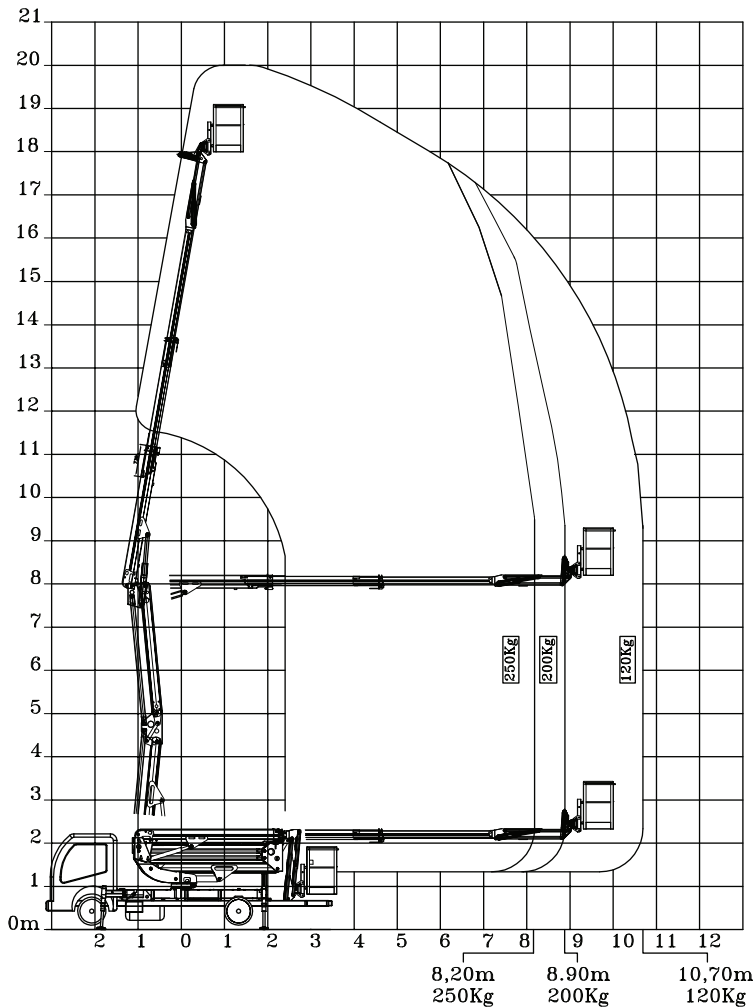

# ECOLINE RS200

	20.00 m
	10.70 m
	360°
	80°
	1.30 x 0.70 m
	250 kg
	2.43 m
	6.55 m
	4,500 kg
	3.40 m
	110 °